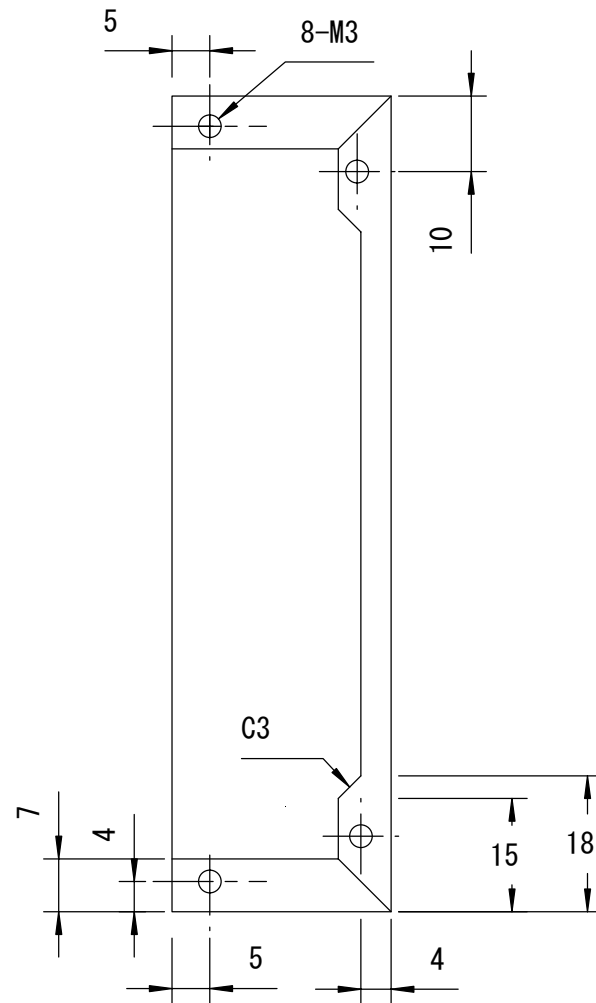

TITLE			
ES-B TOP			
SIZE	CAGE CODE	DWG NO	REV
A4		ESB-TOP	C
SCALE	1:1	SHEET	

TITLE			
ES-B BOTTOM			
SIZE	CAGE CODE	DWG NO	REV
A4		ESB-BOTTOM	C
SCALE	1:1	SHEET	