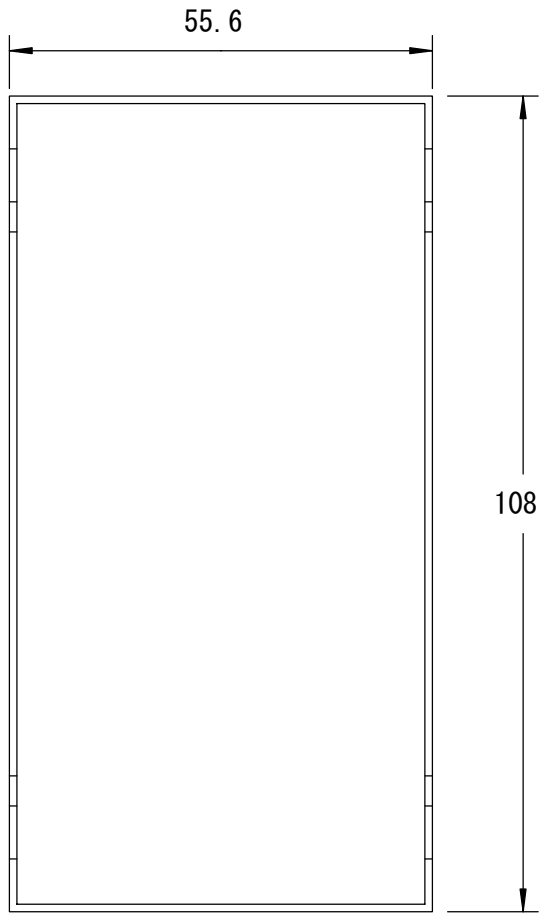

TITLE			
ES-B TOP			
SIZE	CAGE CODE	DWG NO	REV
A4		ESB-TOP	C
SCALE	1:1	SHEET	

TITLE			
ES-B BOTTOM			
SIZE	CAGE CODE	DWG NO	REV
A4		ESB-BOTTOM	C
SCALE	1:1	SHEET	