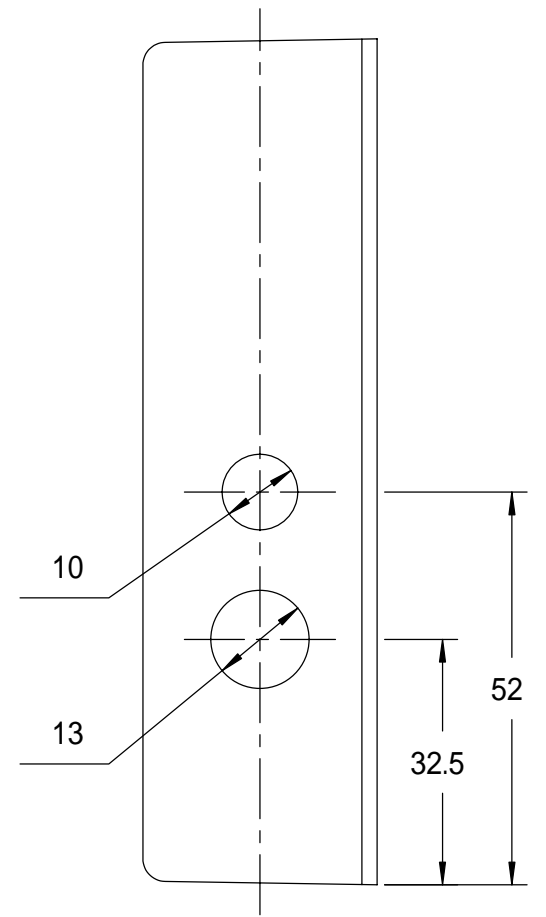

TOP VIEW

<http://wlst.jp>

TITLE			
HAMMOND 1590B POT NONE			
SIZE	CAGE CODE	DWG NO	REV
A4		H1590B-POT0	A
SCALE	1:1	SHEET	