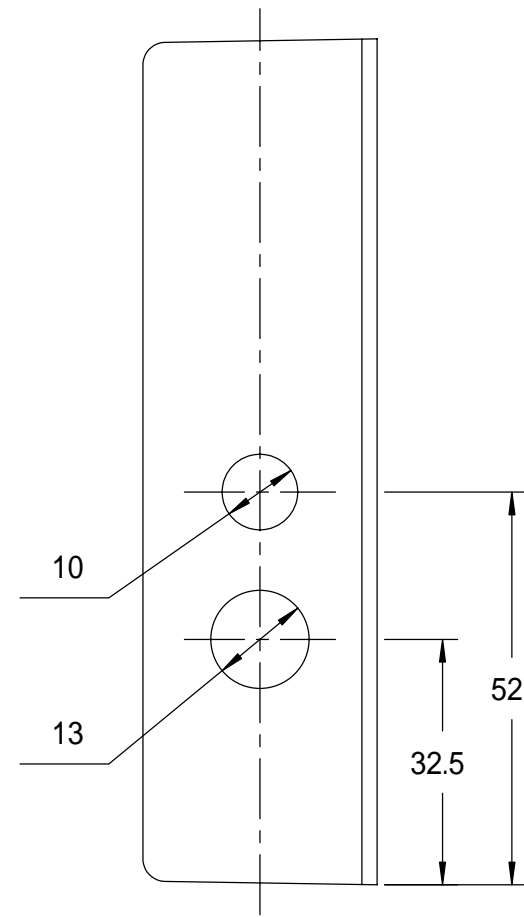

TOP VIEW

<http://wlst.jp>

TITLE			
HAMMOND 1590B POT 1			
SIZE	CAGE CODE	DWG NO	REV
A4		H1590B-POT1	A
SCALE	1:1	SHEET	