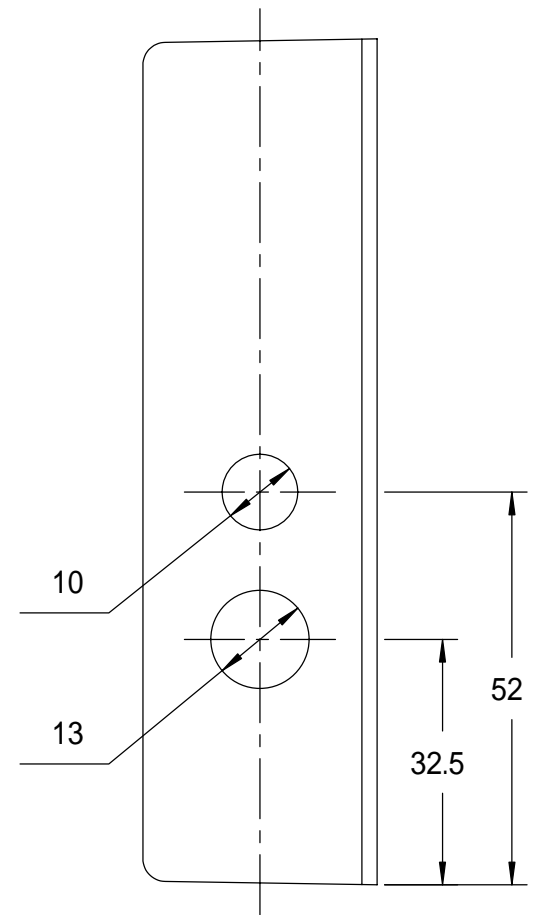

TOP VIEW

<http://wlst.jp>

TITLE			
HAMMOND 1590B POT 3 RT			
SIZE	CAGE CODE	DWG NO	REV
A4		H1590B-POT3RT	A
SCALE	1:1	SHEET	