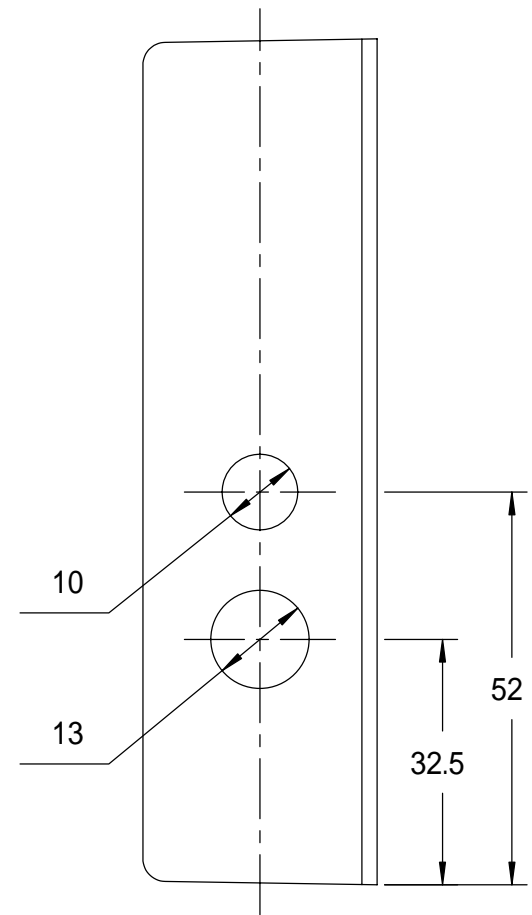

TOP VIEW

<http://wlst.jp>

TITLE			
HAMMOND 1590B POT 3 T			
SIZE	CAGE CODE	DWG NO	REV
A4		H1590B-POT3T	A
SCALE	1:1	SHEET	