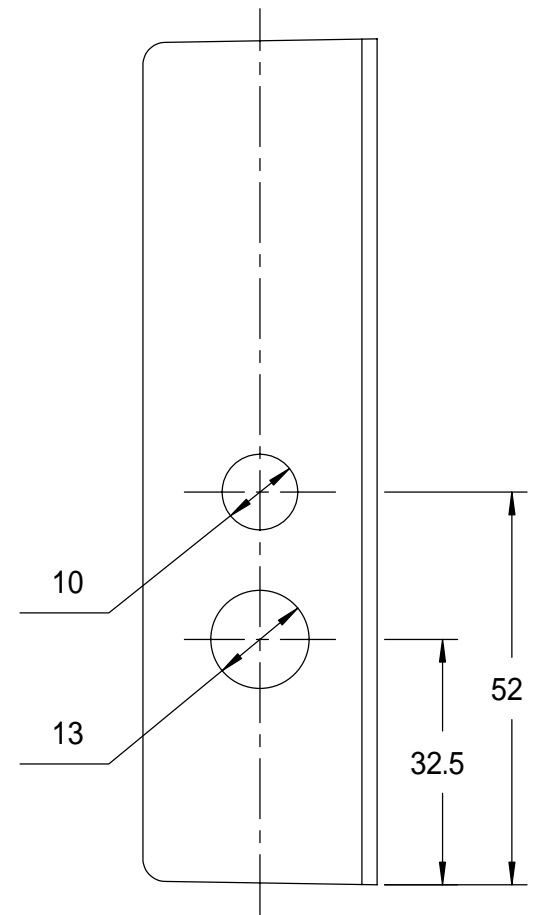

TOP VIEW

<http://wlst.jp>

TITLE			
HAMMOND 1590B POT 3 VT			
SIZE	CAGE CODE	DWG NO	REV
A4		H1590B-POT3VT	A
SCALE	1:1	SHEET	