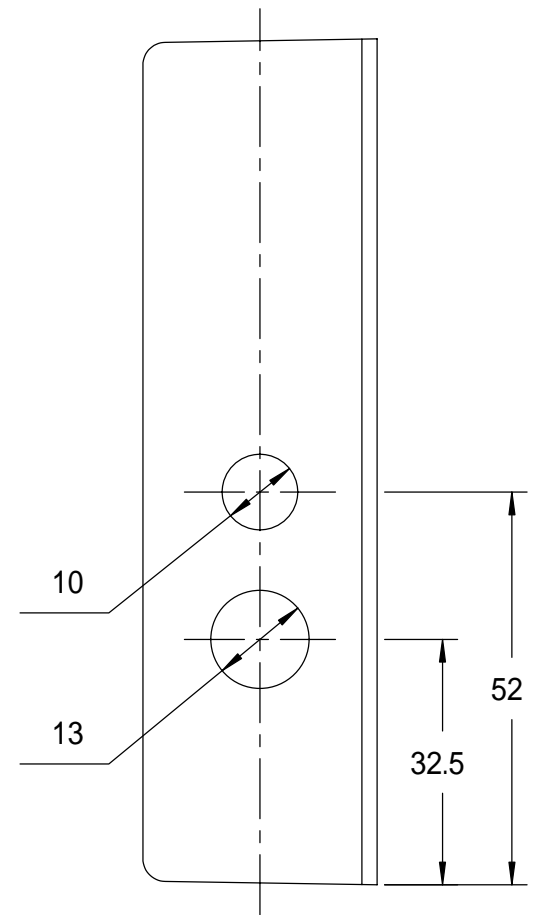

TOP VIEW

<http://wlst.jp>

TITLE			
HAMMOND 1590B POT 4			
SIZE	CAGE CODE	DWG NO	REV
A4		H1590B-POT4	A
SCALE	1:1	SHEET	